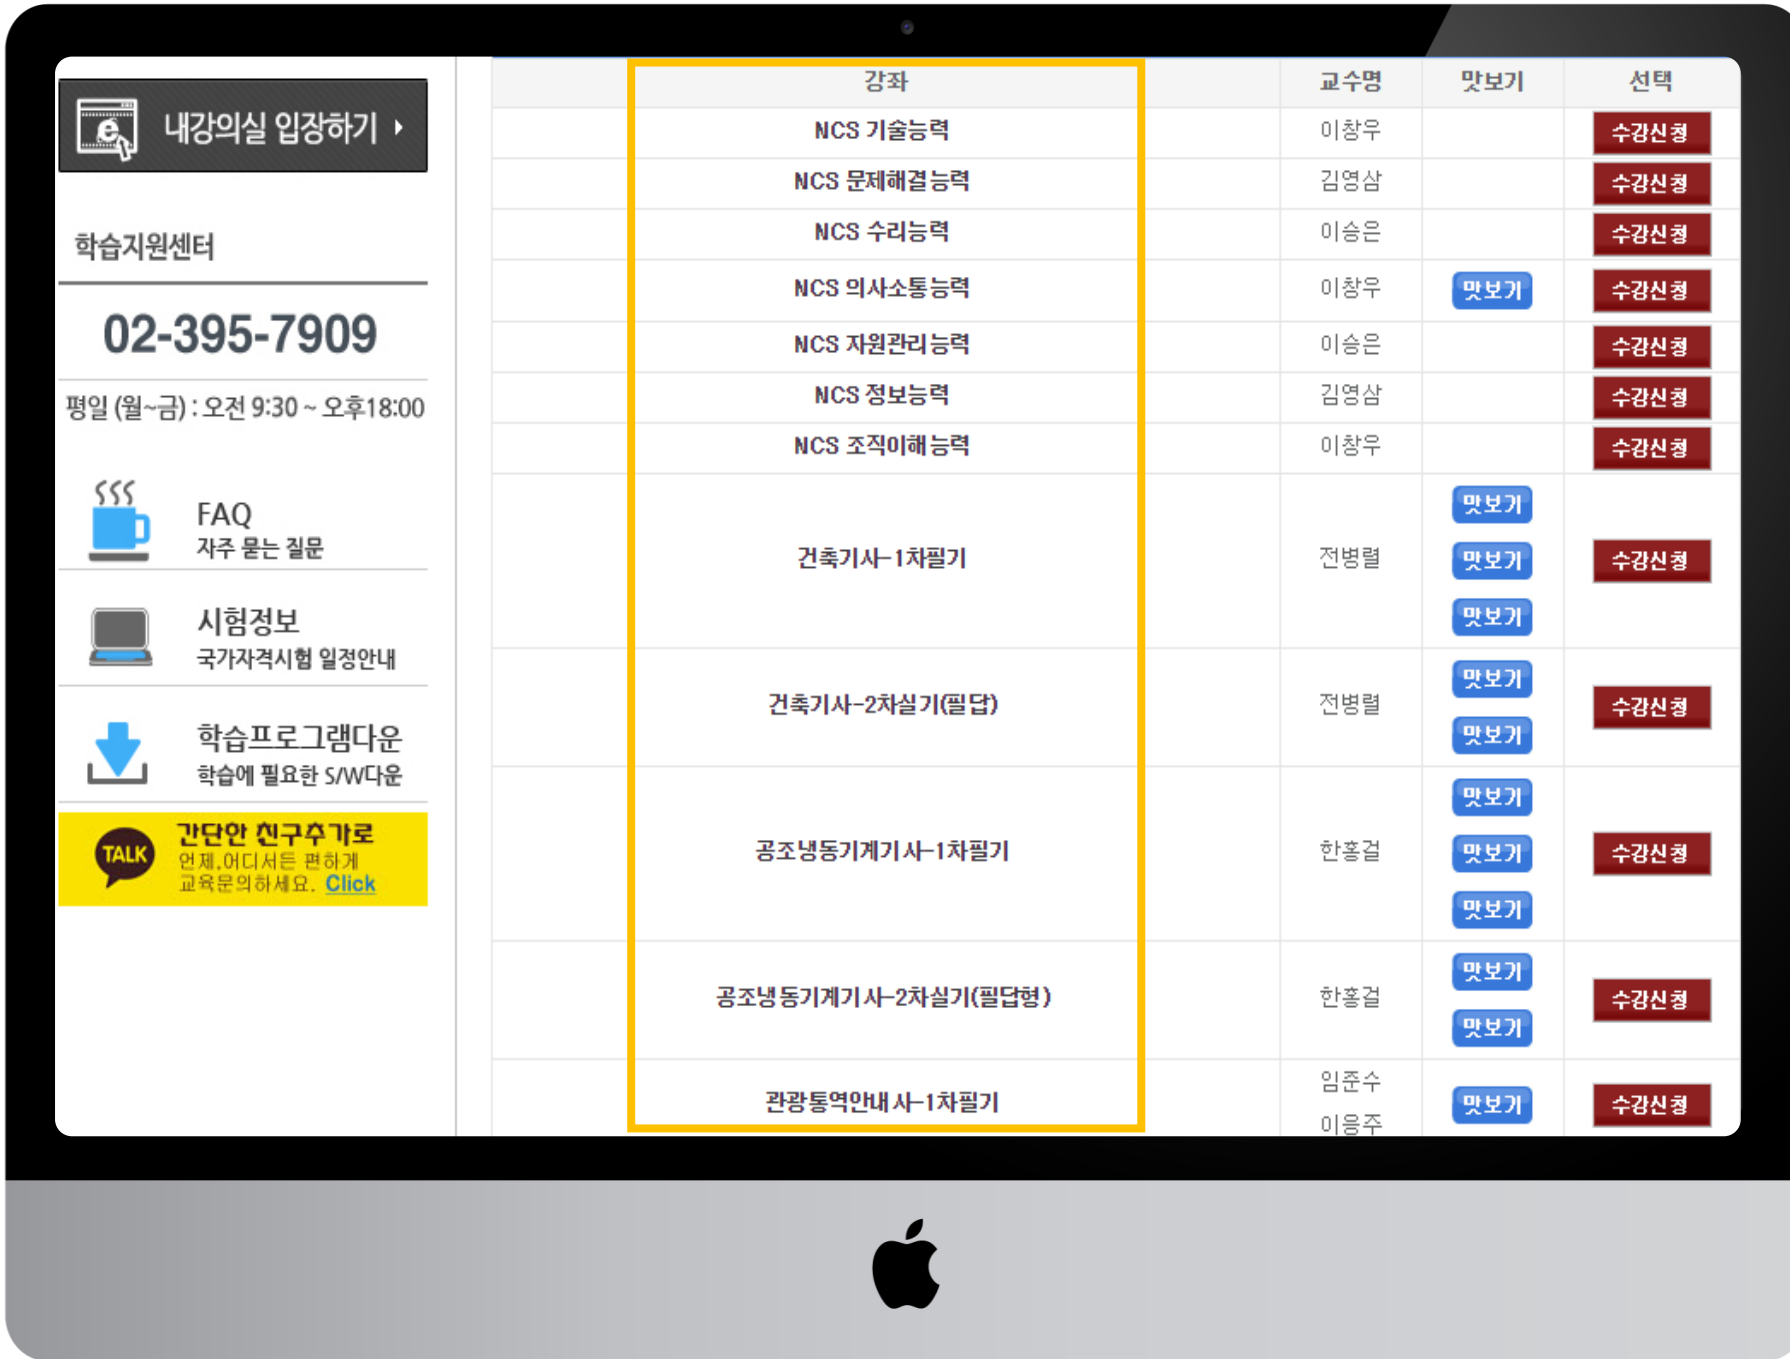

해커스

토익, 토플, 스피킹, 중국어, 일본어, 특수 외국어, 토픽 등

이 이미지를 클릭하면 '바로가기' 화면으로 연결됩니다.

도서관 홈페이지 로그인
[<https://library.sch.ac.kr>]

- 전자정보 (메인화면 상단메뉴)
- e-Learning
- 해커스 사이트 바로가기 Click!

아모르 이그잼

공무원 시험(9급, 7급, 기술/소방, 경찰직 공무원)

이미지를 클릭하면 '바로가기' 화면으로 연결됩니다.

도서관 홈페이지 로그인
[<https://library.sch.ac.kr>]

- 전자정보 (메인화면상단메뉴)
- e-Learning
- 아모르이그잼 사이트 바로가기 Click!

주경야독

국가기술계(기사/산업기사) 자격증, 일반상식, 심리 관련 동영상

이미지를 클릭하면 '바로가기' 화면으로 연결됩니다.

도서관 홈페이지 로그인
[<https://library.sch.ac.kr>]