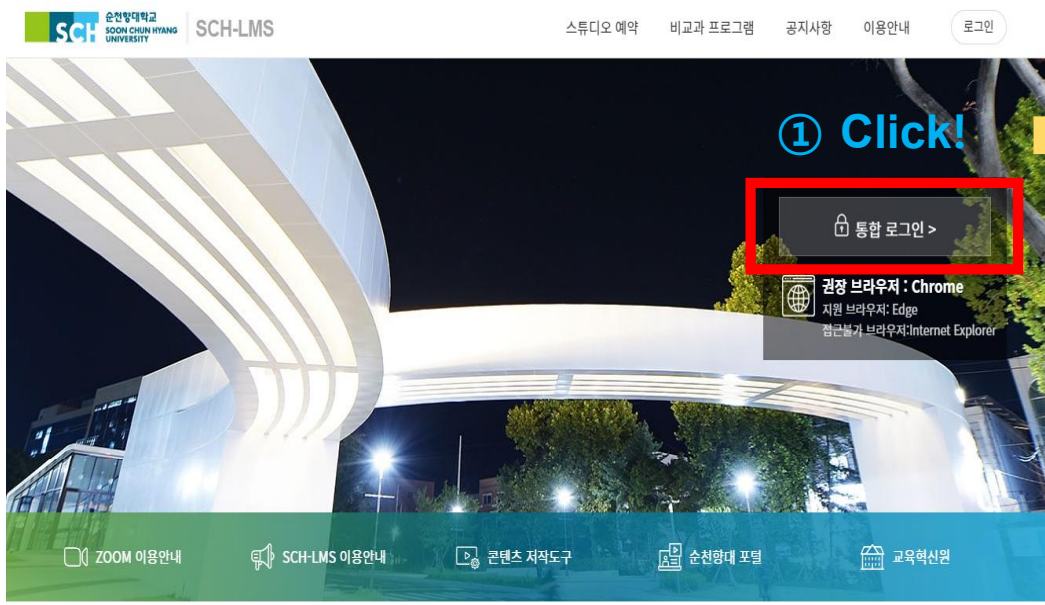

Sinh viên đại học, sinh viên cao học và sinh viên trao đổi

# Bước 1: Đăng nhập vào link [eclass.sch.ac.kr](http://eclass.sch.ac.kr) để nghe giảng

② Sinh viên nhập mã sinh viên và mật khẩu sau khi lựa chọn đúng học vị của mình

Dropdown menu for user type: **학부생** (selected), 대학원생, 교직원